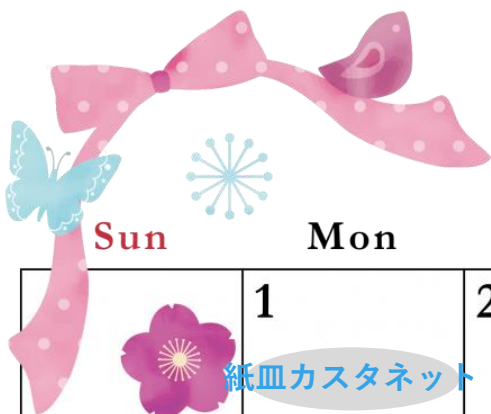

4月 開館日・イベントカレンダー

※各イベント共に入館料が発生いたします

2024 **4** April